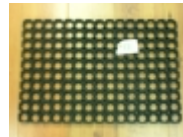

## LIMPIAPIES ENTRADA CAUCHO

Limpiapiés entrada de caucho

Especial para exterior alta resistencia

Medidas 40 x 60 cms.

Precio: \$ 2.490 c/u

[Informaci3n](#)